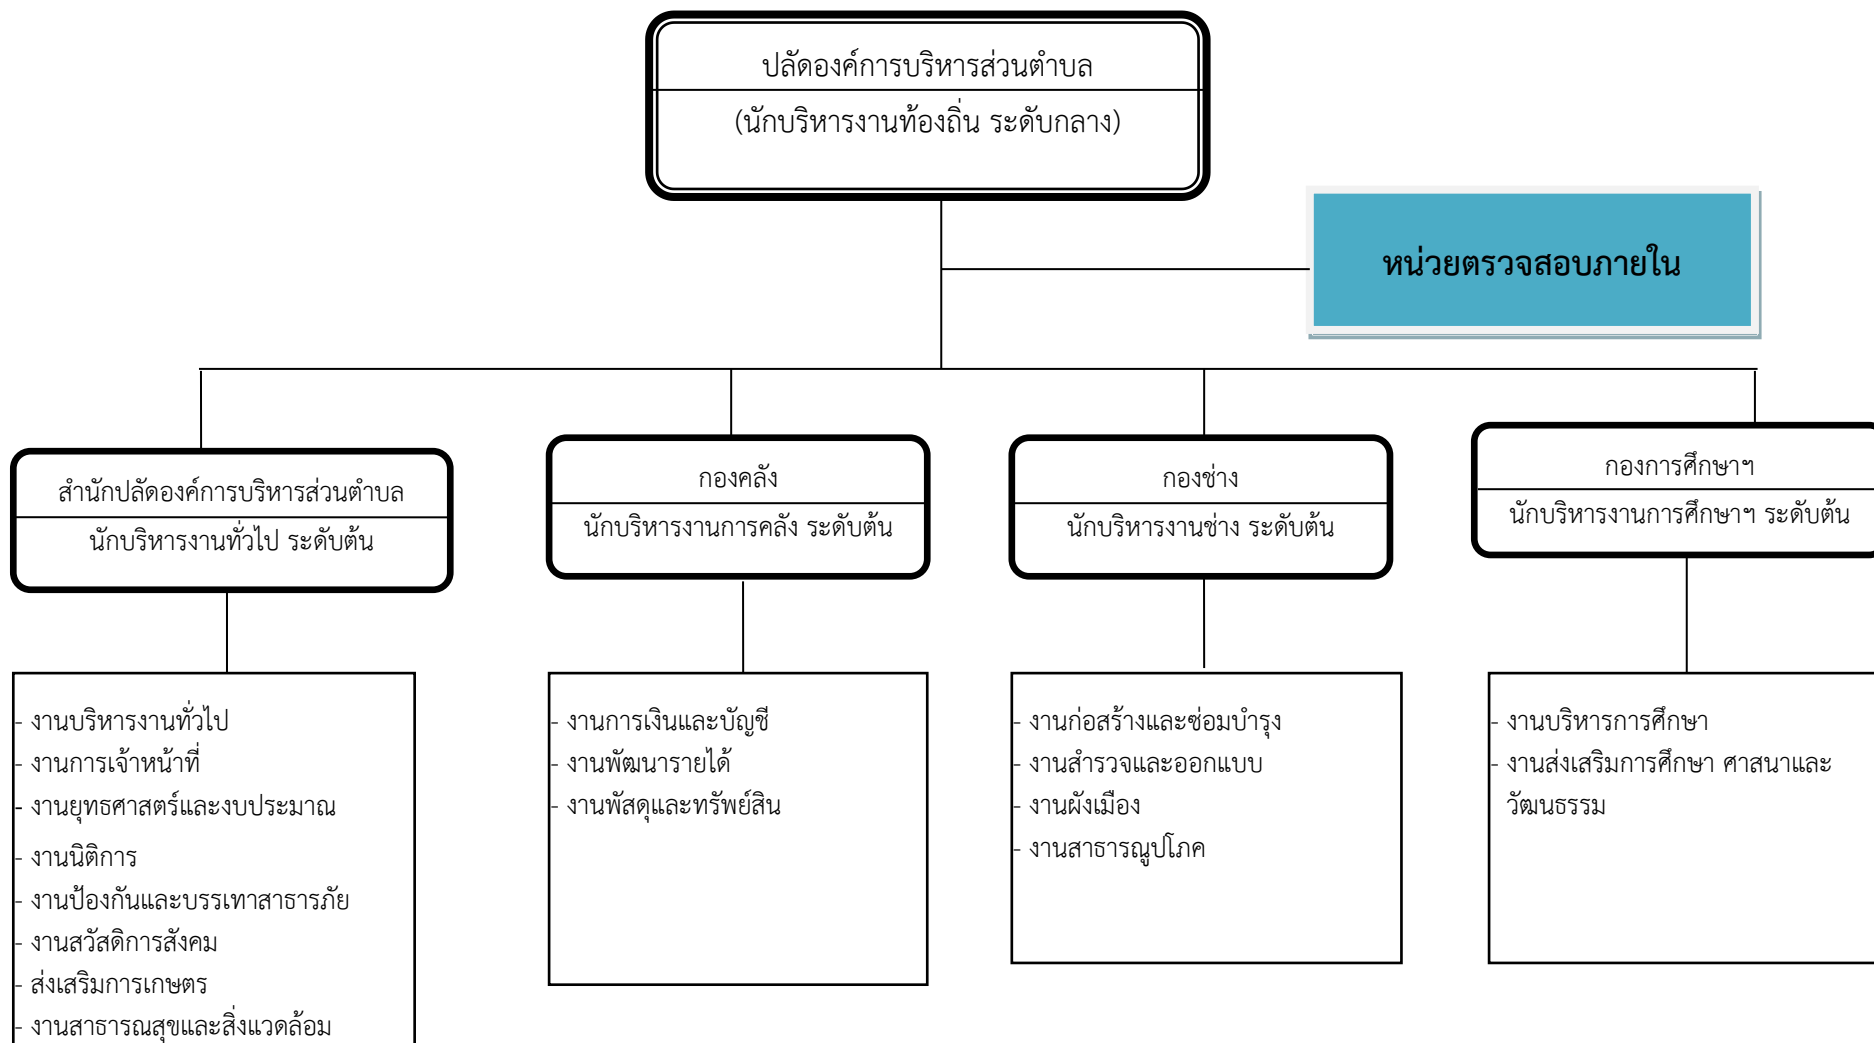

๑๐.แผนภูมิโครงสร้างการแบ่งส่วนราชการตามแผนอัตรากำลัง ๓ ปี ประจำปีงบประมาณ พ.ศ.๒๕๖๔-๒๕๖๖ ฉบับปรับปรุง ครั้งที่ ๑  
 ตามประกาศโครงสร้างส่วนราชการฯ (ฉบับที่ ๓) พ.ศ.๒๕๖๓  
 โครงสร้างส่วนราชการองค์การบริหารส่วนตำบลหนองเหล่า (องค์การบริหารส่วนตำบล ประเภทสามัญ) อำเภอเขื่องใน จังหวัดอุบลราชธานี

โครงสร้างของสำนักปลัดองค์การบริหารส่วนตำบล

หัวหน้าสำนักปลัดองค์การบริหารส่วนตำบล  
(นักบริหารงานทั่วไป ระดับต้น) (๑)

ระดับ	อำนาจการท้องถิ่น			วิชาการ				ทั่วไป			ลูกจ้างประจำ	พนักงานจ้าง		รวม
	ต้น	กลาง	สูง	ปฏิบัติการ	ชำนาญการ	ชำนาญการพิเศษ	เชี่ยวชาญ	ปฏิบัติงาน	ชำนาญงาน	อาวุโส		ภารกิจ	ทั่วไป	
จำนวน	๑	-	-	๒	๒	-	-	๓	-	-	-	๔	๓	๑๕

โครงสร้างของกองคลัง

ระดับ	อำนาจการท้องถิ่น			วิชาการ				ทั่วไป			ลูกจ้างประจำ	พนักงานจ้าง		รวม
	ต้น	กลาง	สูง	ปฏิบัติการ	ชำนาญการ	ชำนาญการพิเศษ	เชี่ยวชาญ	ปฏิบัติงาน	ชำนาญงาน	อาวุโส		ภารกิจ	ทั่วไป	
จำนวน	๑	-	-	-	๑	-	-	-	๒	-	๑	๑	-	๖

โครงสร้างของกองช่าง

ระดับ	อำนาจการท้องถิ่น			วิชาการ				ทั่วไป			ลูกจ้างประจำ	พนักงานจ้าง		รวม
	ต้น	กลาง	สูง	ปฏิบัติการ	ชำนาญการ	ชำนาญการพิเศษ	เชี่ยวชาญ	ปฏิบัติงาน	ชำนาญงาน	อาวุโส		ภารกิจ	ทั่วไป	
จำนวน	๑	-	-	-	-	-	-	-	๑	-	-	๒	-	๔