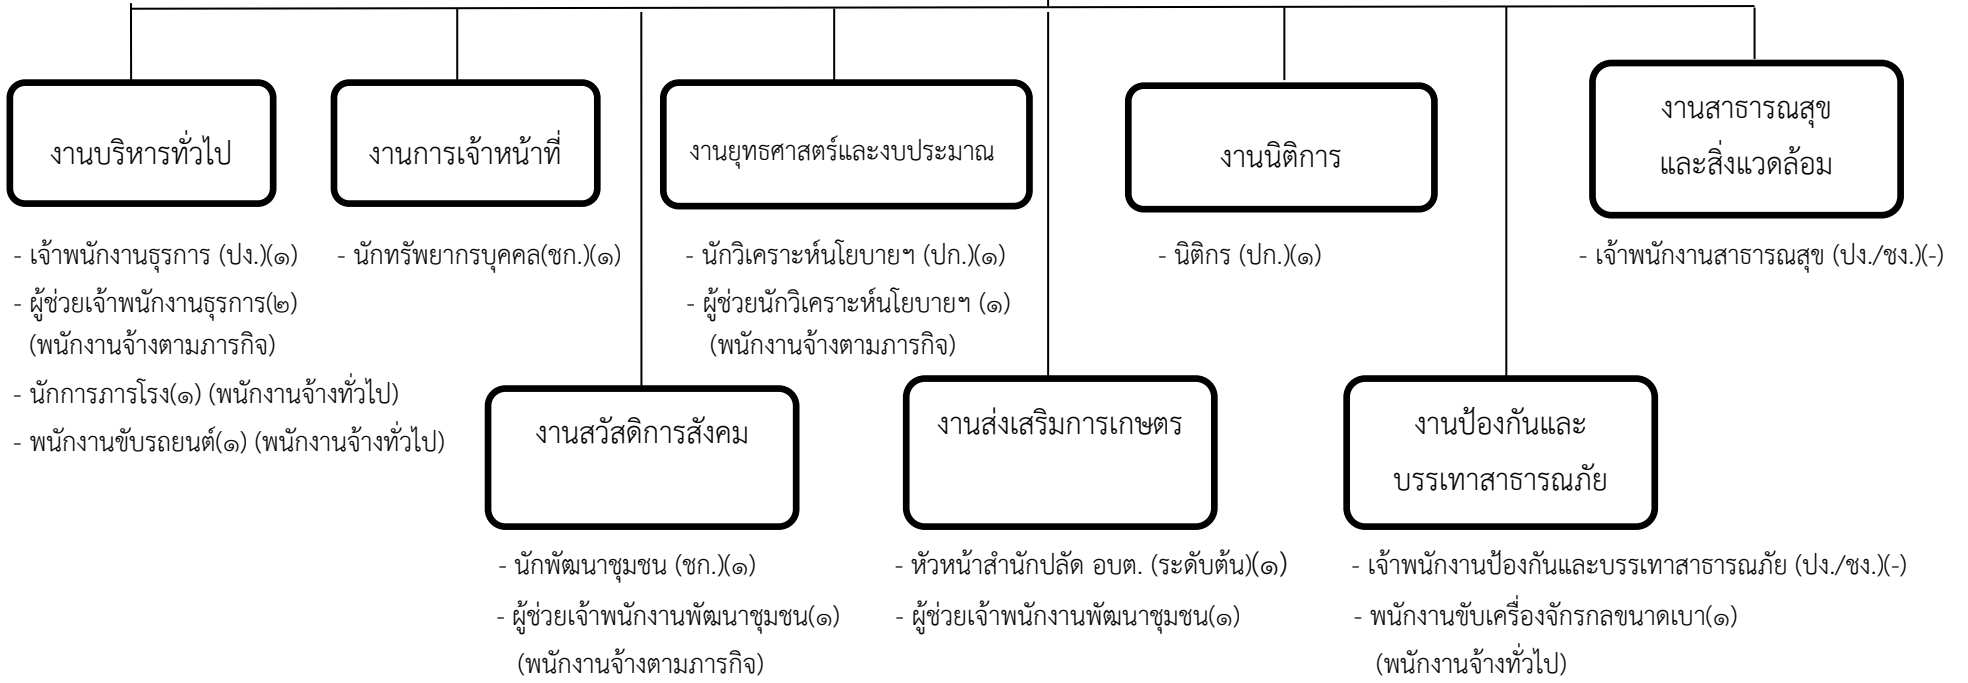

๑๐.แผนภูมิโครงสร้างการแบ่งส่วนราชการตามแผนอัตรากำลัง ๓ ปี ประจำปีงบประมาณ พ.ศ.๒๕๖๔-๒๕๖๖ ฉบับปรับปรุง ครั้งที่ ๑  
 ตามประกาศโครงสร้างส่วนราชการฯ (ฉบับที่ ๓) พ.ศ.๒๕๖๓  
 โครงสร้างส่วนราชการองค์การบริหารส่วนตำบลหนองเหล่า (องค์การบริหารส่วนตำบล ประเภทสามัญ) อำเภอเขื่องใน จังหวัดอุบลราชธานี

โครงสร้างของสำนักปลัดองค์การบริหารส่วนตำบล

หัวหน้าสำนักปลัดองค์การบริหารส่วนตำบล  
(นักบริหารงานทั่วไป ระดับต้น) (๑)

ระดับ	อำนาจการท้องถิ่น			วิชาการ				ทั่วไป			ลูกจ้างประจำ	พนักงานจ้าง		รวม
	ต้น	กลาง	สูง	ปฏิบัติการ	ชำนาญการ	ชำนาญการพิเศษ	เชี่ยวชาญ	ปฏิบัติงาน	ชำนาญงาน	อาวุโส		ภารกิจ	ทั่วไป	
จำนวน	๑	-	-	๒	๒	-	-	๓	-	-	-	๔	๓	๑๕

โครงสร้างของกองคลัง

ระดับ	อำนาจการท้องถิ่น			วิชาการ				ทั่วไป			ลูกจ้างประจำ	พนักงานจ้าง		รวม
	ต้น	กลาง	สูง	ปฏิบัติการ	ชำนาญการ	ชำนาญการพิเศษ	เชี่ยวชาญ	ปฏิบัติงาน	ชำนาญงาน	อาวุโส		ภารกิจ	ทั่วไป	
จำนวน	๑	-	-	-	๑	-	-	-	๒	-	๑	๑	-	๖

โครงสร้างของกองช่าง

ระดับ	อำนาจการท้องถิ่น			วิชาการ				ทั่วไป			ลูกจ้างประจำ	พนักงานจ้าง		รวม
	ต้น	กลาง	สูง	ปฏิบัติการ	ชำนาญการ	ชำนาญการพิเศษ	เชี่ยวชาญ	ปฏิบัติงาน	ชำนาญงาน	อาวุโส		ภารกิจ	ทั่วไป	
จำนวน	๑	-	-	-	-	-	-	-	๑	-	-	๒	-	๔