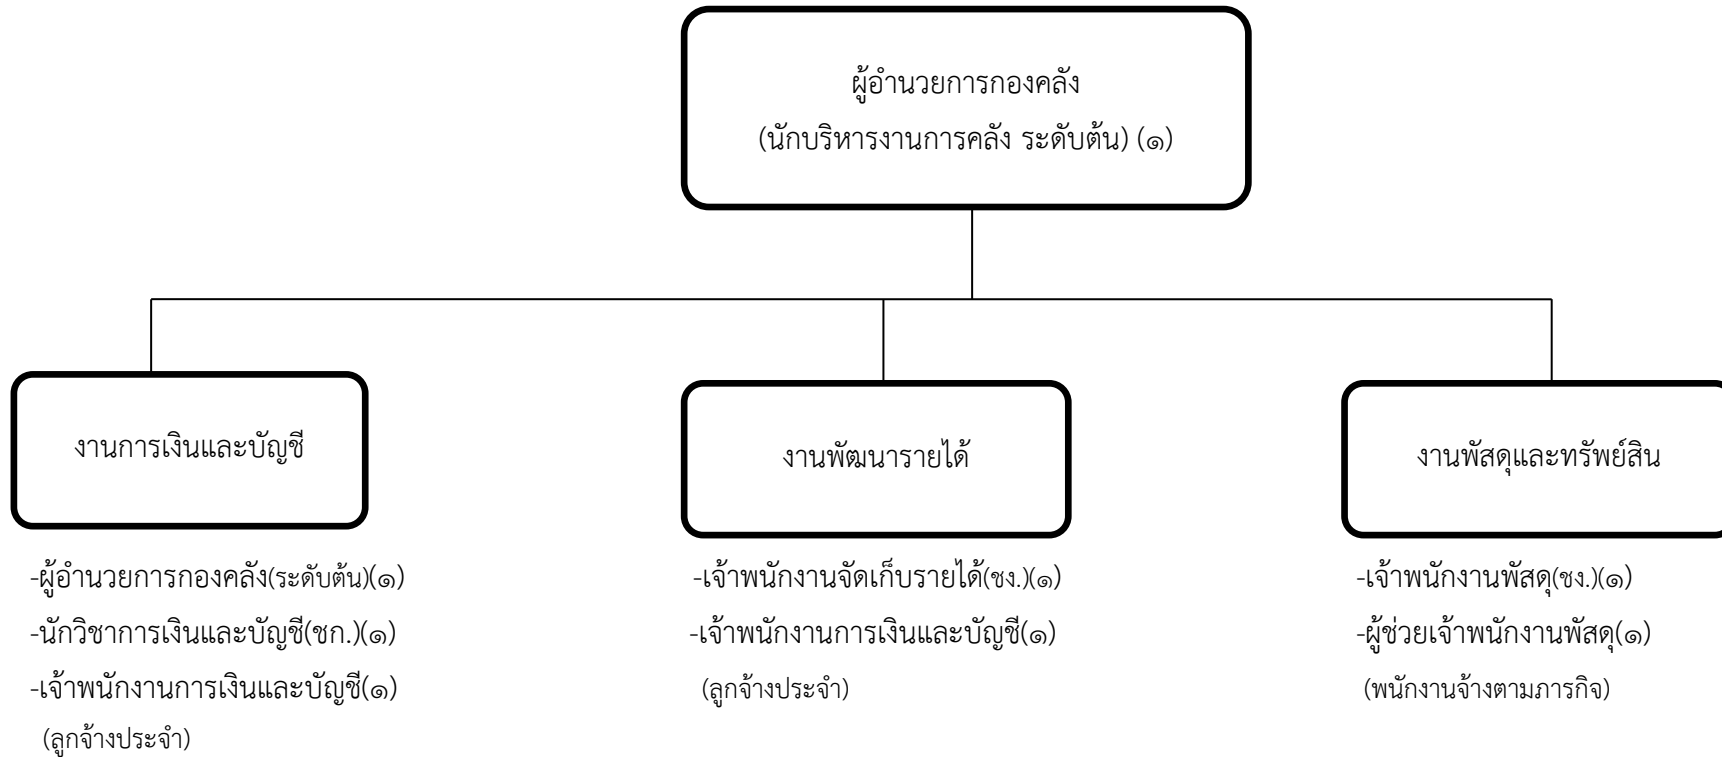

๑๐.แผนภูมิโครงสร้างการแบ่งส่วนราชการตามแผนอัตรากำลัง ๓ ปี ประจำปีงบประมาณ พ.ศ.๒๕๖๔-๒๕๖๖ ฉบับปรับปรุง ครั้งที่ ๑  
 ตามประกาศโครงสร้างส่วนราชการฯ (ฉบับที่ ๓) พ.ศ.๒๕๖๓  
 โครงสร้างส่วนราชการองค์การบริหารส่วนตำบลหนองเหล่า (องค์การบริหารส่วนตำบล ประเภทสามัญ) อำเภอเขื่องใน จังหวัดอุบลราชธานี

โครงสร้างของสำนักปลัดองค์การบริหารส่วนตำบล

หัวหน้าสำนักปลัดองค์การบริหารส่วนตำบล  
(นักบริหารงานทั่วไป ระดับต้น) (๑)

ระดับ	อำนาจการท้องถิ่น			วิชาการ				ทั่วไป			ลูกจ้างประจำ	พนักงานจ้าง		รวม
	ต้น	กลาง	สูง	ปฏิบัติการ	ชำนาญการ	ชำนาญการพิเศษ	เชี่ยวชาญ	ปฏิบัติงาน	ชำนาญงาน	อาวุโส		ภารกิจ	ทั่วไป	
จำนวน	๑	-	-	๒	๒	-	-	๓	-	-	-	๔	๓	๑๕

โครงสร้างของกองคลัง

ระดับ	อำนาจการท้องถิ่น			วิชาการ				ทั่วไป			ลูกจ้างประจำ	พนักงานจ้าง		รวม
	ต้น	กลาง	สูง	ปฏิบัติการ	ชำนาญการ	ชำนาญการพิเศษ	เชี่ยวชาญ	ปฏิบัติงาน	ชำนาญงาน	อาวุโส		ภารกิจ	ทั่วไป	
จำนวน	๑	-	-	-	๑	-	-	-	๒	-	๑	๑	-	๖

โครงสร้างของกองช่าง

ระดับ	อำนาจการท้องถิ่น			วิชาการ				ทั่วไป			ลูกจ้างประจำ	พนักงานจ้าง		รวม
	ต้น	กลาง	สูง	ปฏิบัติการ	ชำนาญการ	ชำนาญการพิเศษ	เชี่ยวชาญ	ปฏิบัติงาน	ชำนาญงาน	อาวุโส		ภารกิจ	ทั่วไป	
จำนวน	๑	-	-	-	-	-	-	-	๑	-	-	๒	-	๔