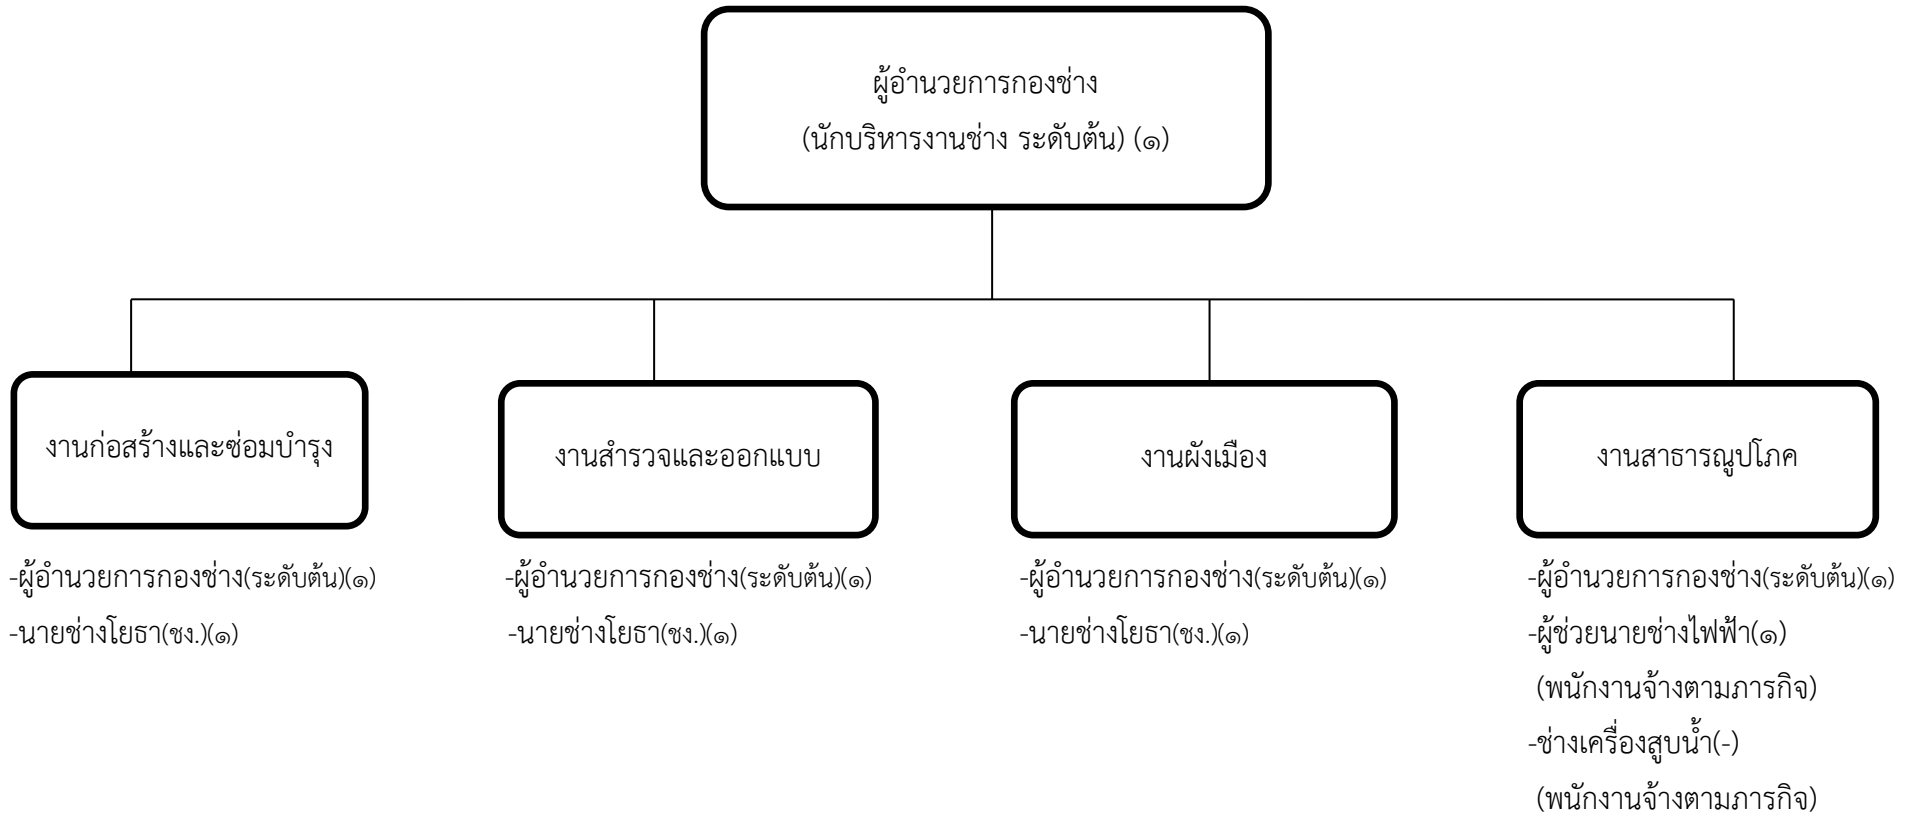

โครงสร้างของกองช่าง

ระดับ	อำนาจการท้องถิ่น			วิชาการ				ทั่วไป			ลูกจ้างประจำ	พนักงานจ้าง		รวม
	ต้น	กลาง	สูง	ปฏิบัติการ	ชำนาญการ	ชำนาญการพิเศษ	เชี่ยวชาญ	ปฏิบัติงาน	ชำนาญงาน	อาวุโส		ภารกิจ	ทั่วไป	
จำนวน	๑	-	-	-	-	-	-	-	๑	-	-	๒	-	๔