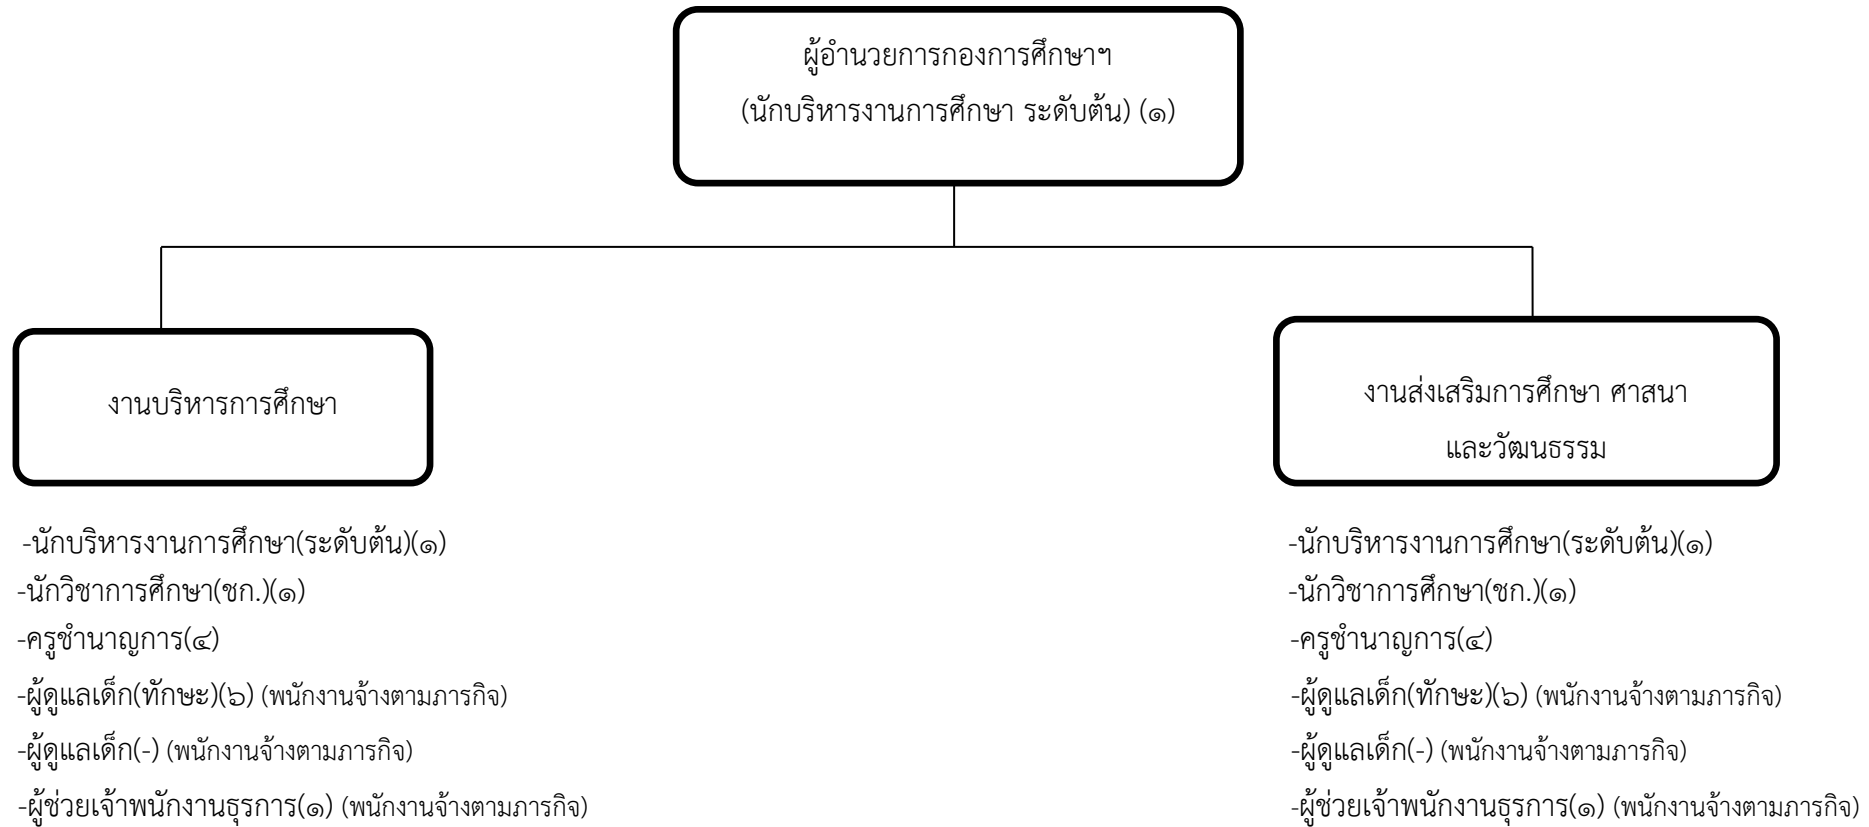

โครงสร้างของกองการศึกษา ศาสนาและวัฒนธรรม

ระดับ	อำนาจการท้องถิ่น			วิชาการ				ครู	ทั่วไป			พนักงานจ้าง		รวม
	ต้น	กลาง	สูง	ปฏิบัติการ	ชำนาญการ	ชำนาญการพิเศษ	เชี่ยวชาญ		ปฏิบัติงาน	ชำนาญงาน	อาวุโส	ภารกิจ	ทั่วไป	
จำนวน	๑	-	-	-	๑	-	-	๔	-	-	-	๘	-	๑๔